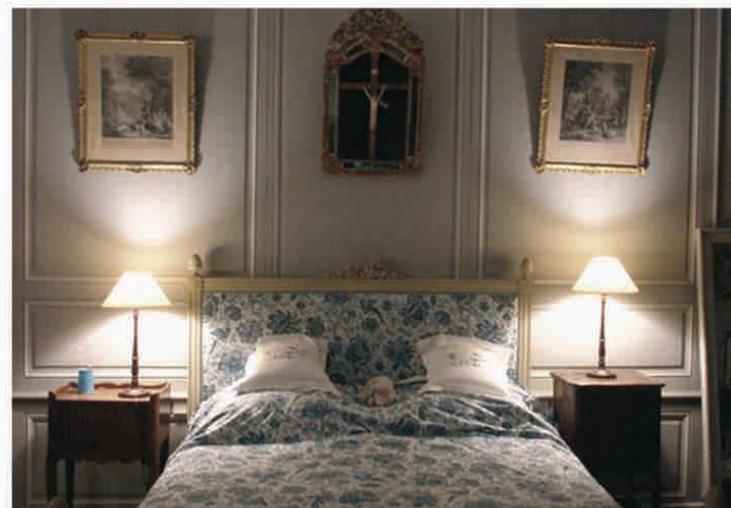

Location des chambres

Trois chambres à disposition

Forfait de 500€ pour l'ensemble (petit déjeuner compris)

MANÈGE ET SALLE DES ATTELAGES ET UNE PIÈCE TRAITEUR

(250 personnes maximum - tables et chaises nues)